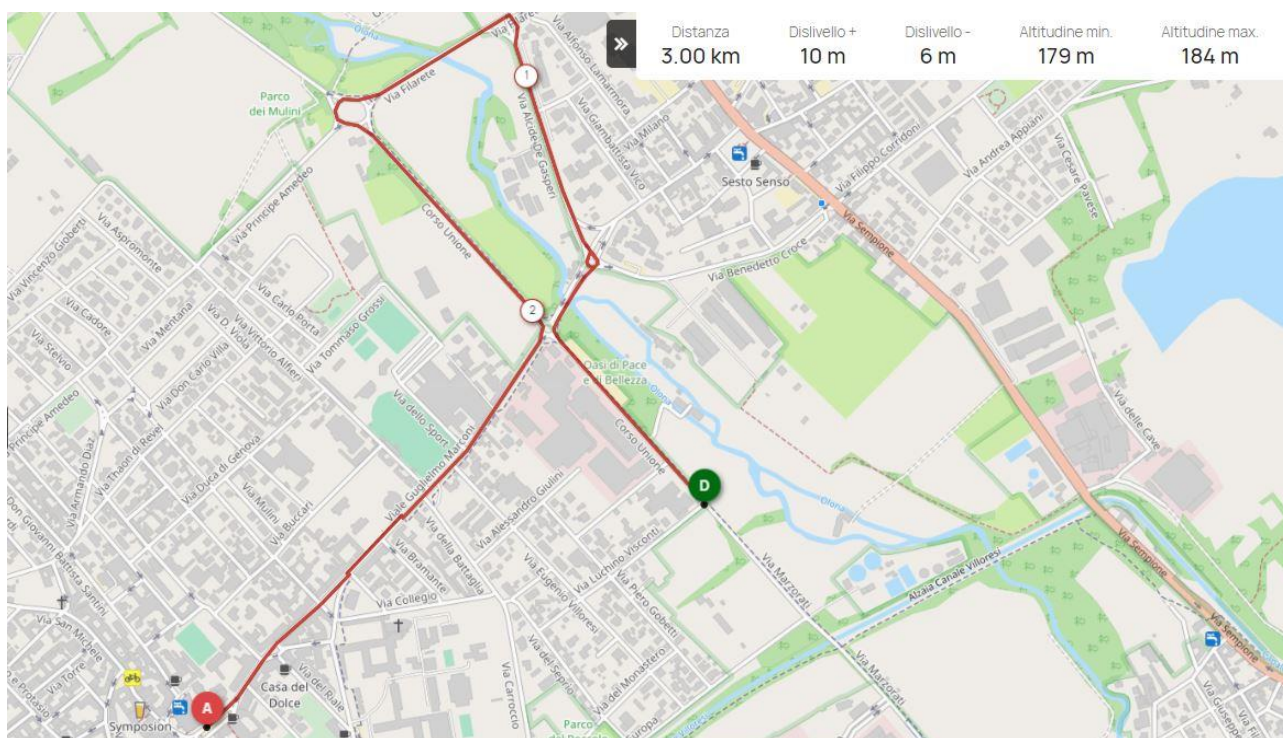

# 90° Targa Libero Ferrario

Regolamento

Ultimi 3 Km

Last 3 Km

---

---

# 90° Targa Libero Ferrario

Regolamento

- 
- 
- Ultimi 3 km completamente pianeggianti come segue;
    - 3.0 km Via Unione.
    - 2.5 km Rotonda a destra in Viale G. Marconi
    - 2.4 Km Rotonda a sinistra in via A. de Gasperi
    - 1.8 km Rotonda a sinistra lato opposto al senso di marcia in via Filarete
    - 1.4 Km Rotonda a sinistra lato opposto al senso di marcia in via Unione
    - 1.0 km Rotonda a destra in via G. Marconi
    - 0.6 Km Spostamento nel lato opposto al senso di marcia, larghezza strada di 6m
  
  - The last 3 km are completely flat as follows:
    - 3.0 km Via dell'Unione.
    - 2.5 km Roundabout, right onto Viale G. Marconi
    - 2.4 km Roundabout, left onto Via A. de Gasperi
    - 1.8 km Roundabout, left on the opposite side of the road onto Via Filarete
    - 1.4 km Roundabout, left on the opposite side of the road onto Via Unione
    - 1.0 km Roundabout, right onto Via G. Marconi
    - 0.6 km Off-road traffic, road width 6 m