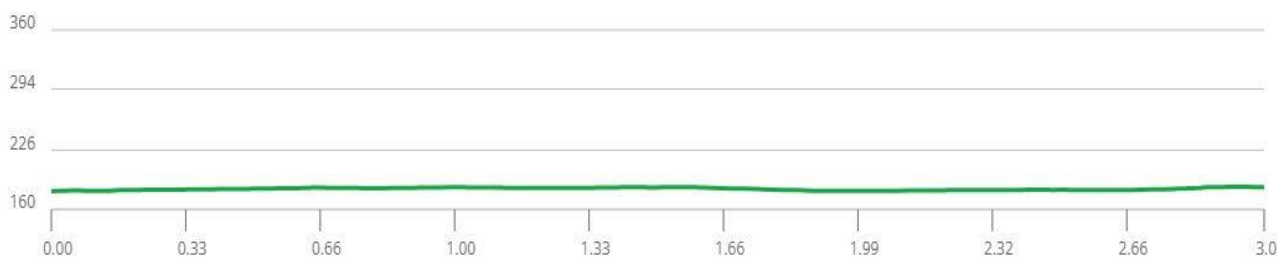

# 90° Targa Libero Ferrario

Regolamento

Ultimi 3 Km

Last 3 Km

---

---

# 90° Targa Libero Ferrario

Regolamento

- 
- 
- Ultimi 3 km completamente pianeggianti come segue;
    - 3.0 km Via Unione.
    - 2.5 km Rotonda a destra in Viale G. Marconi
    - 2.4 Km Rotonda a sinistra in via A. de Gasperi
    - 1.8 km Rotonda a sinistra lato opposto al senso di marcia in via Filarete
    - 1.4 Km Rotonda a sinistra lato opposto al senso di marcia in via Unione
    - 1.0 km Rotonda a destra in via G. Marconi
    - 0.6 Km Spostamento nel lato opposto al senso di marcia, larghezza strada di 6m
  
  - The last 3 km are completely flat as follows:
    - 3.0 km Via dell'Unione.
    - 2.5 km Roundabout, right onto Viale G. Marconi
    - 2.4 km Roundabout, left onto Via A. de Gasperi
    - 1.8 km Roundabout, left on the opposite side of the road onto Via Filarete
    - 1.4 km Roundabout, left on the opposite side of the road onto Via Unione
    - 1.0 km Roundabout, right onto Via G. Marconi
    - 0.6 km Off-road traffic, road width 6 m